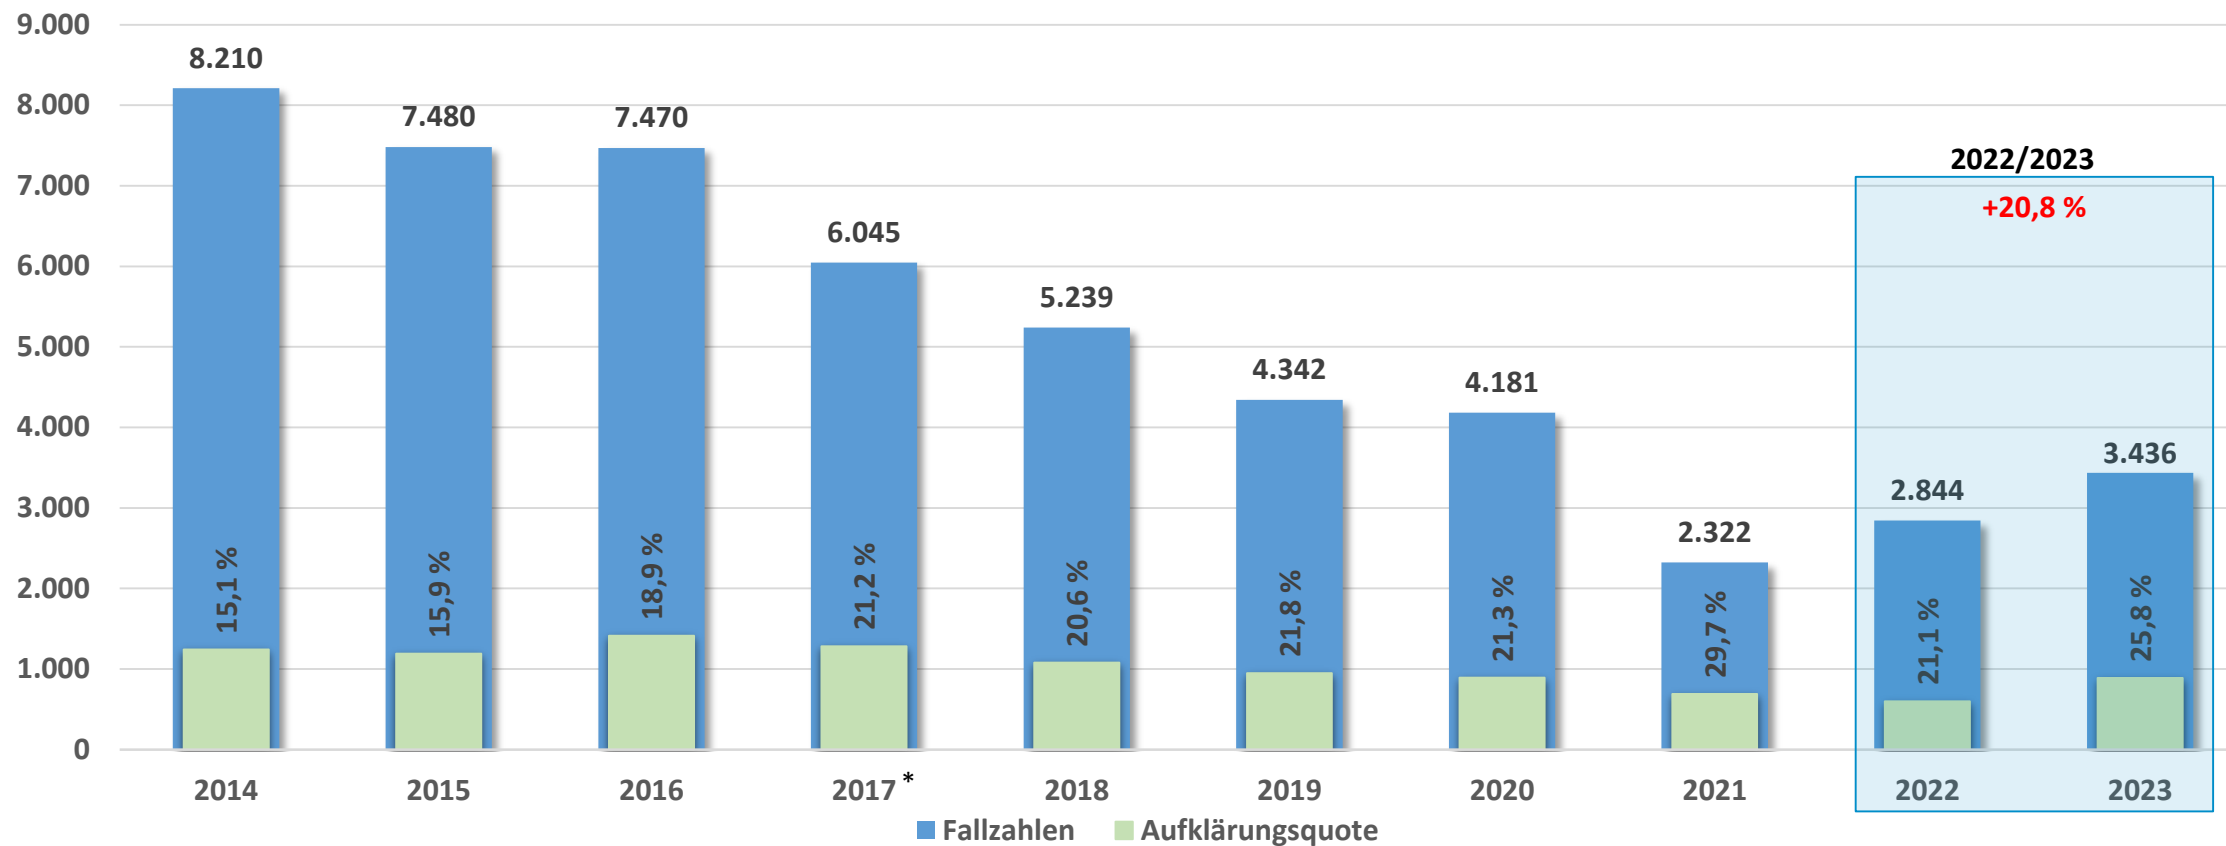

Pressekonferenz zur Polizeilichen Kriminalstatistik in Bayern 2023

18. März 2024

Entwicklung der Gesamtkriminalität Straftaten insgesamt (ohne ausländerrechtliche Verstöße)

Kriminalitätsbelastung Häufigkeitszahl* insgesamt (ohne ausländerrechtliche Verstöße)

*Zahl der Straftaten je 100.000 Einwohner

Aufklärungsquote Straftaten insgesamt (ohne ausländerrechtliche Verstöße)

Diebstahlsdelikte

Wohnungseinbruchdiebstahl

*Änderung der Erfassungsrichtlinien 2016; direkter Vergleich mit den Jahren vor 2017 nicht möglich

Gewaltkriminalität*

*Mord, Totschlag, Tötung auf Verlangen, Vergewaltigung, sexuelle Nötigung im besonders schweren Fall, Raub, räuberische Erpressung, räuberischer Angriff auf Kraftfahrer, Körperverletzung mit Todesfolge, gefährliche und schwere Körperverletzung, erpresserischer Menschenraub, Geiselnahme, Angriffe auf Luft- und Seeverkehr

Zusammensetzung der Tatverdächtigen (ohne ausländerrechtliche Verstöße)

266.390 Tatverdächtige ohne ausländerrechtliche Verstöße

Entwicklung tatverdächtiger Zuwanderer

Sicherheitspolitische Schwerpunkte

- **Begrenzung der illegalen Migration**
- **Forcierte Abschiebung ausländischer Intensivtäter**
- **Ausbau der Bayerischen Grenzpolizei**
- **Konsequente Bekämpfung des Wohnungseinbruchs**
- **Mehr Sicherheit im öffentlichen Raum**
- **Verstärkter Kampf gegen Kinderpornografie**
- **Strenge Kontrollen der neuen Cannabisregeln**
- **Weitere Verstärkung der Bayerischen Polizei**