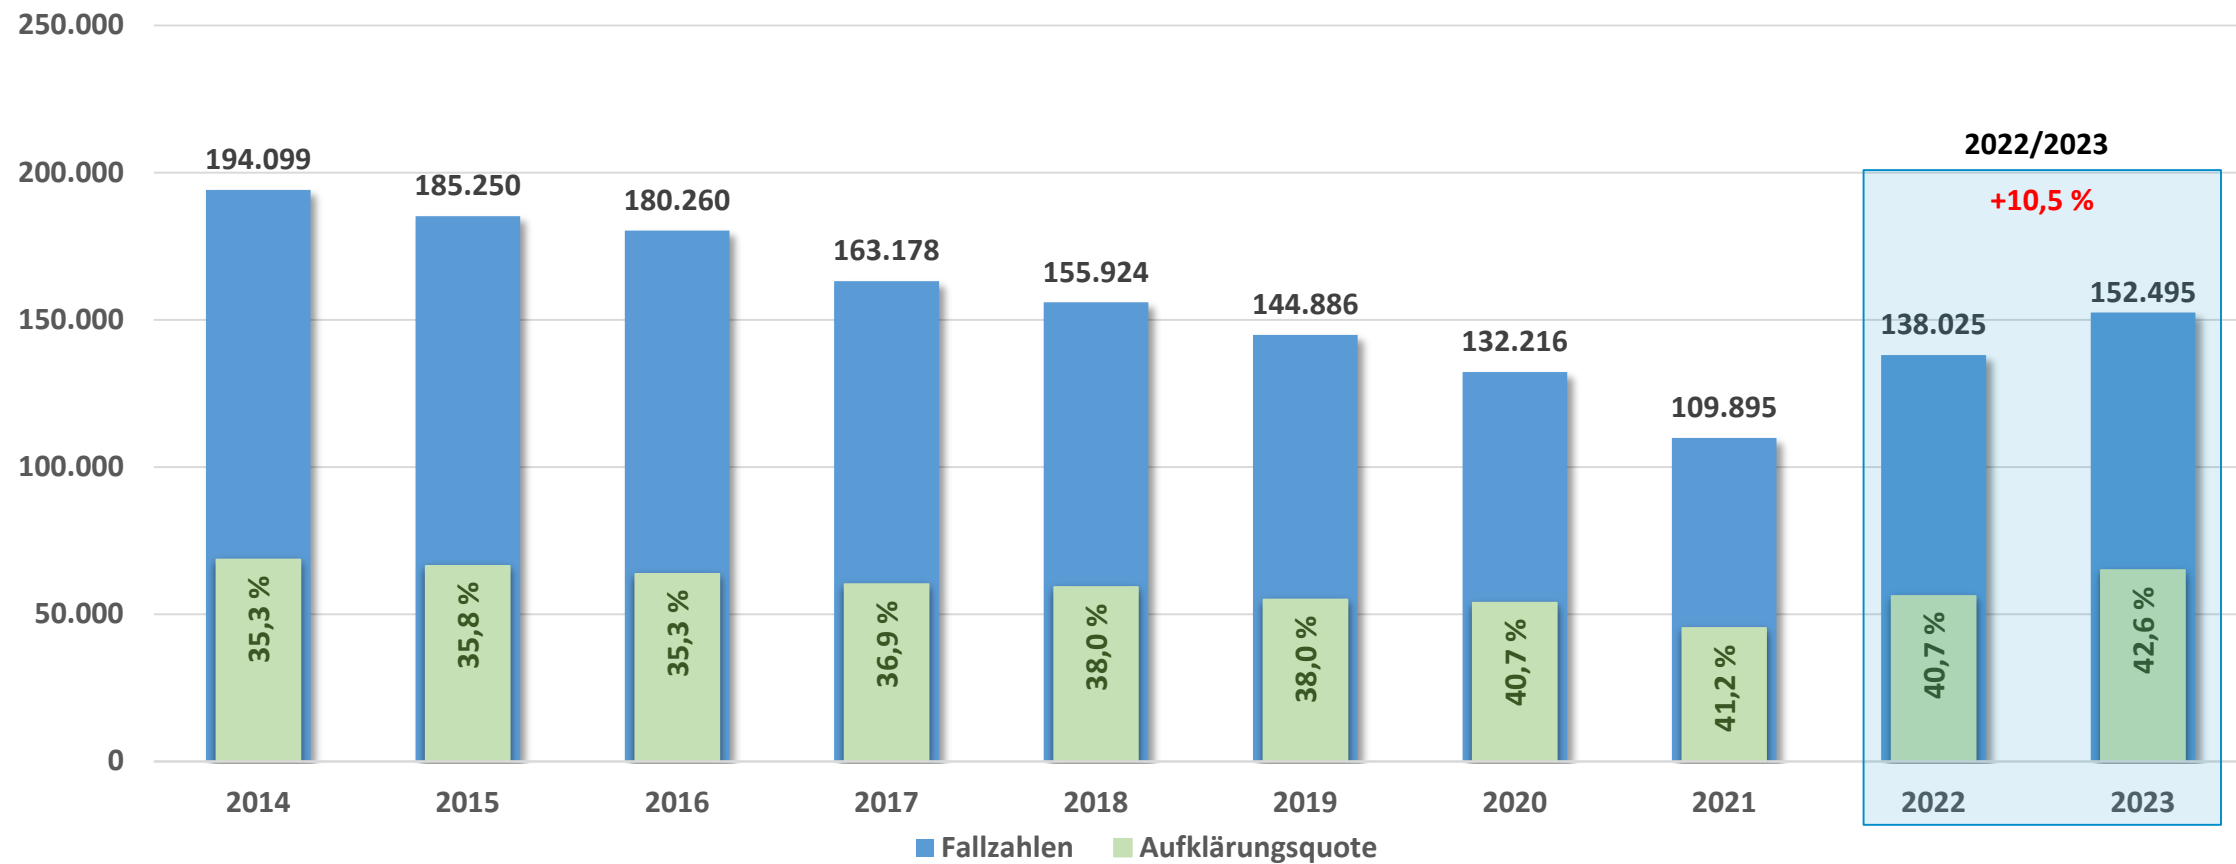

Pressekonferenz zur Polizeilichen Kriminalstatistik in Bayern 2023

18. März 2024

Entwicklung der Gesamtkriminalität Straftaten insgesamt (ohne ausländerrechtliche Verstöße)

Kriminalitätsbelastung Häufigkeitszahl* insgesamt (ohne ausländerrechtliche Verstöße)

*Zahl der Straftaten je 100.000 Einwohner

Aufklärungsquote Straftaten insgesamt (ohne ausländerrechtliche Verstöße)

Diebstahlsdelikte

Wohnungseinbruchdiebstahl

*Änderung der Erfassungsrichtlinien 2016; direkter Vergleich mit den Jahren vor 2017 nicht möglich

Zusammensetzung der Tatverdächtigen (ohne ausländerrechtliche Verstöße)

266.390 Tatverdächtige ohne ausländerrechtliche Verstöße

Entwicklung tatverdächtiger Zuwanderer

Sicherheitspolitische Schwerpunkte

- **Begrenzung der illegalen Migration**
- **Forcierte Abschiebung ausländischer Intensivtäter**
- **Ausbau der Bayerischen Grenzpolizei**
- **Konsequente Bekämpfung des Wohnungseinbruchs**
- **Mehr Sicherheit im öffentlichen Raum**
- **Verstärkter Kampf gegen Kinderpornografie**
- **Strenge Kontrollen der neuen Cannabisregeln**
- **Weitere Verstärkung der Bayerischen Polizei**