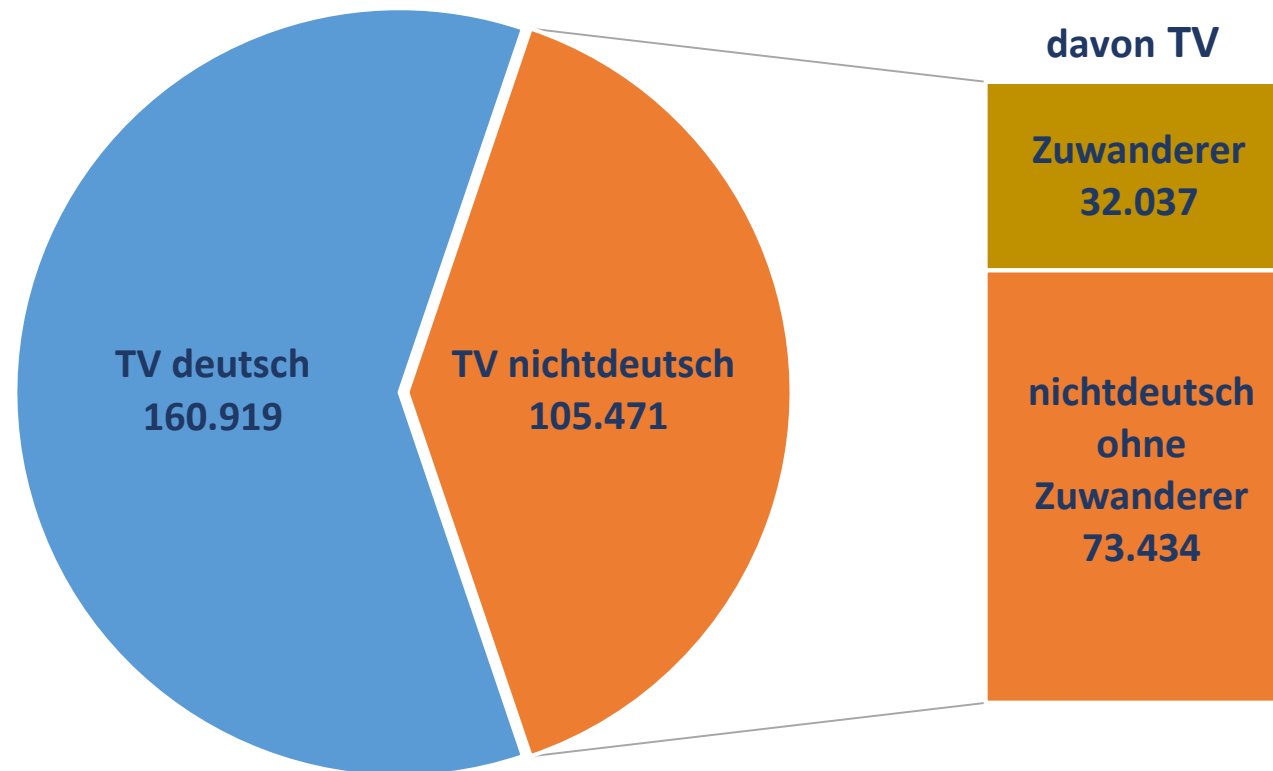

Straftaten gegen die sexuelle Selbstbestimmung

*Strafrechtsänderung - keine Vergleichbarkeit mit Vorjahren

Internetkriminalität

Vermögens- und Fälschungsdelikte

Rauschgiftkriminalität

Drogentote in Bayern

*Ab 2018 beruhen die Angaben auf einer Auswertung des Polizeilichen Informations- und Analyseverbunds jeweils zum 31. Januar des Folgejahres.

Zusammensetzung der Tatverdächtigen (ohne ausländerrechtliche Verstöße)

266.390 Tatverdächtige ohne ausländerrechtliche Verstöße

Entwicklung tatverdächtiger Zuwanderer

Sicherheitspolitische Schwerpunkte

- **Begrenzung der illegalen Migration**
- **Forcierte Abschiebung ausländischer Intensivtäter**
- **Ausbau der Bayerischen Grenzpolizei**
- **Konsequente Bekämpfung des Wohnungseinbruchs**
- **Mehr Sicherheit im öffentlichen Raum**
- **Verstärkter Kampf gegen Kinderpornografie**
- **Strenge Kontrollen der neuen Cannabisregeln**
- **Weitere Verstärkung der Bayerischen Polizei**