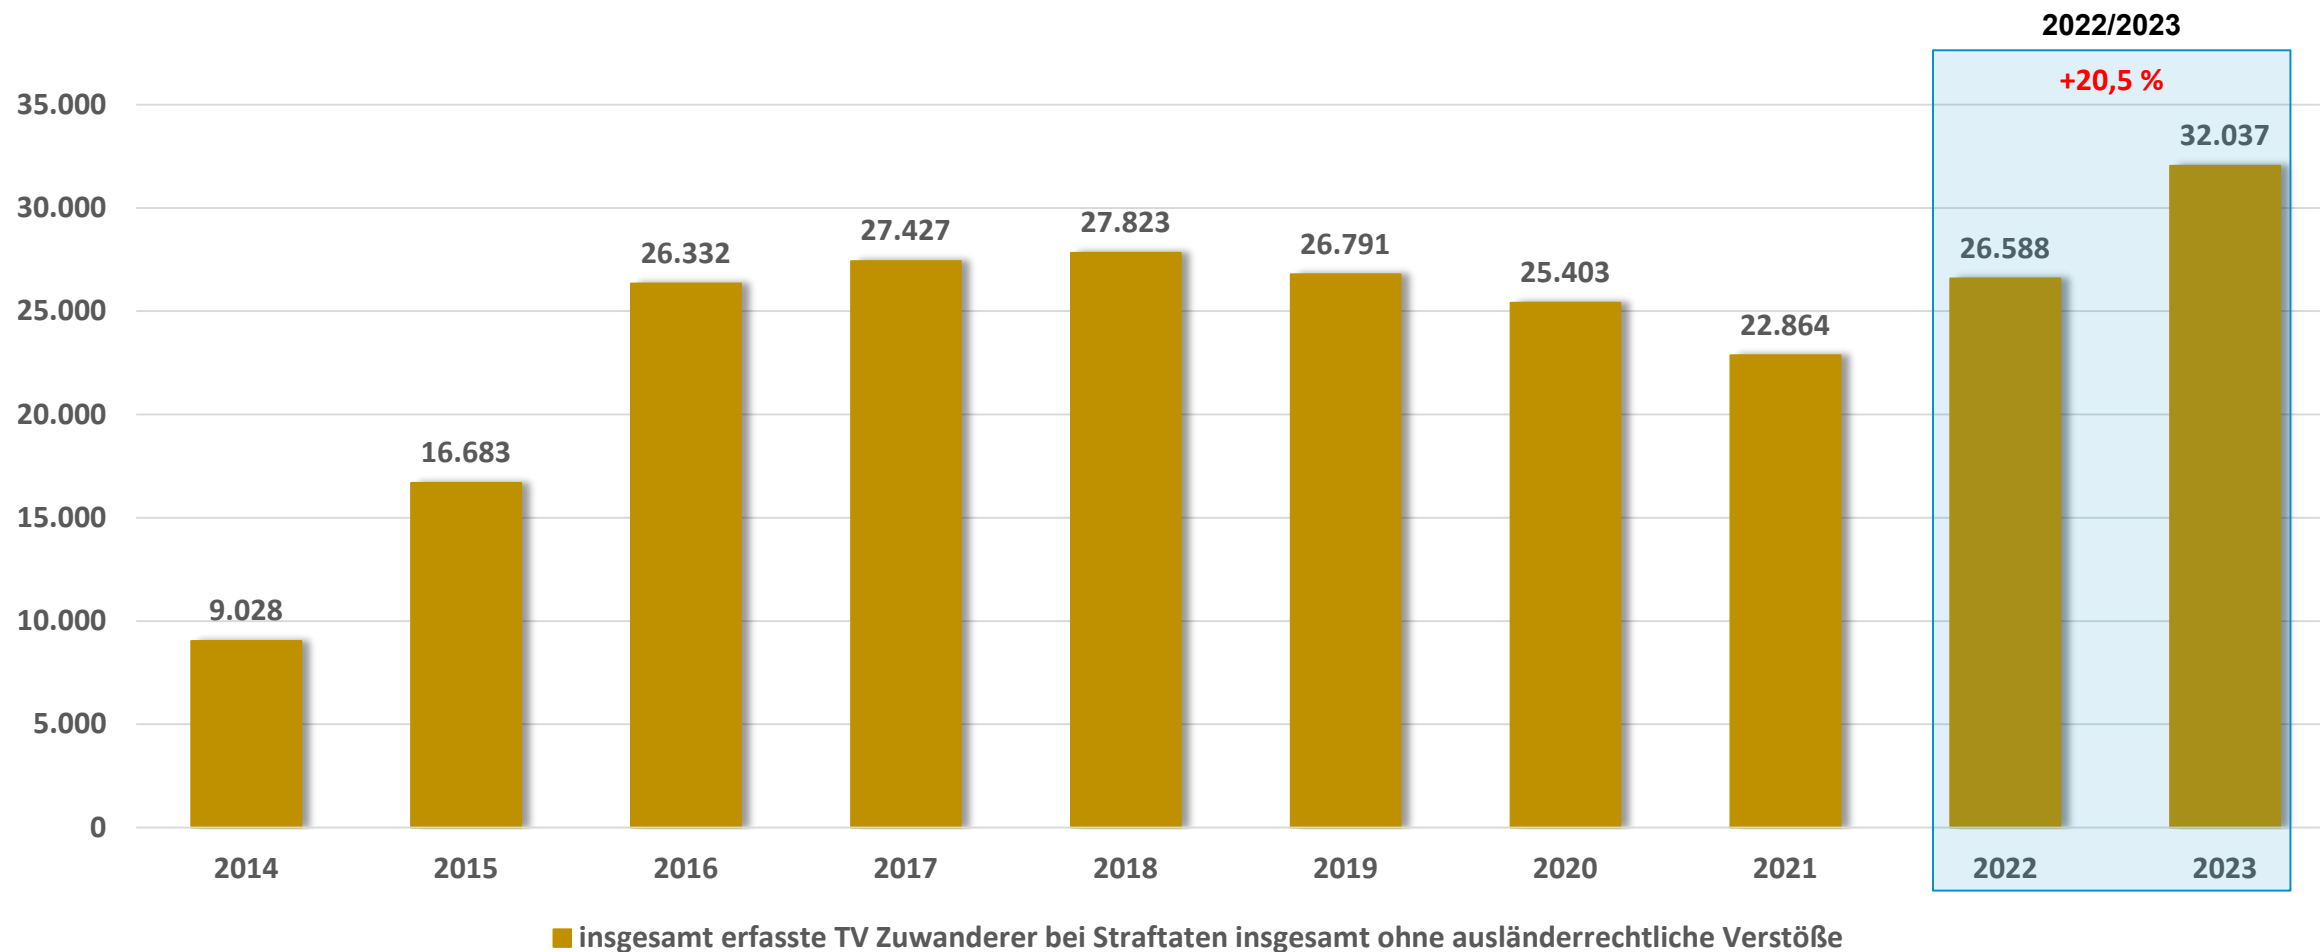

Straftaten gegen die sexuelle Selbstbestimmung

*Strafrechtsänderung - keine Vergleichbarkeit mit Vorjahren

Internetkriminalität

Vermögens- und Fälschungsdelikte

Rauschgiftkriminalität

Drogentote in Bayern

*Ab 2018 beruhen die Angaben auf einer Auswertung des Polizeilichen Informations- und Analyseverbunds jeweils zum 31. Januar des Folgejahres.

Zusammensetzung der Tatverdächtigen (ohne ausländerrechtliche Verstöße)

266.390 Tatverdächtige ohne ausländerrechtliche Verstöße

Entwicklung tatverdächtiger Zuwanderer

Sicherheitspolitische Schwerpunkte

- **Begrenzung der illegalen Migration**
- **Forcierte Abschiebung ausländischer Intensivtäter**
- **Ausbau der Bayerischen Grenzpolizei**
- **Konsequente Bekämpfung des Wohnungseinbruchs**
- **Mehr Sicherheit im öffentlichen Raum**
- **Verstärkter Kampf gegen Kinderpornografie**
- **Strenge Kontrollen der neuen Cannabisregeln**
- **Weitere Verstärkung der Bayerischen Polizei**