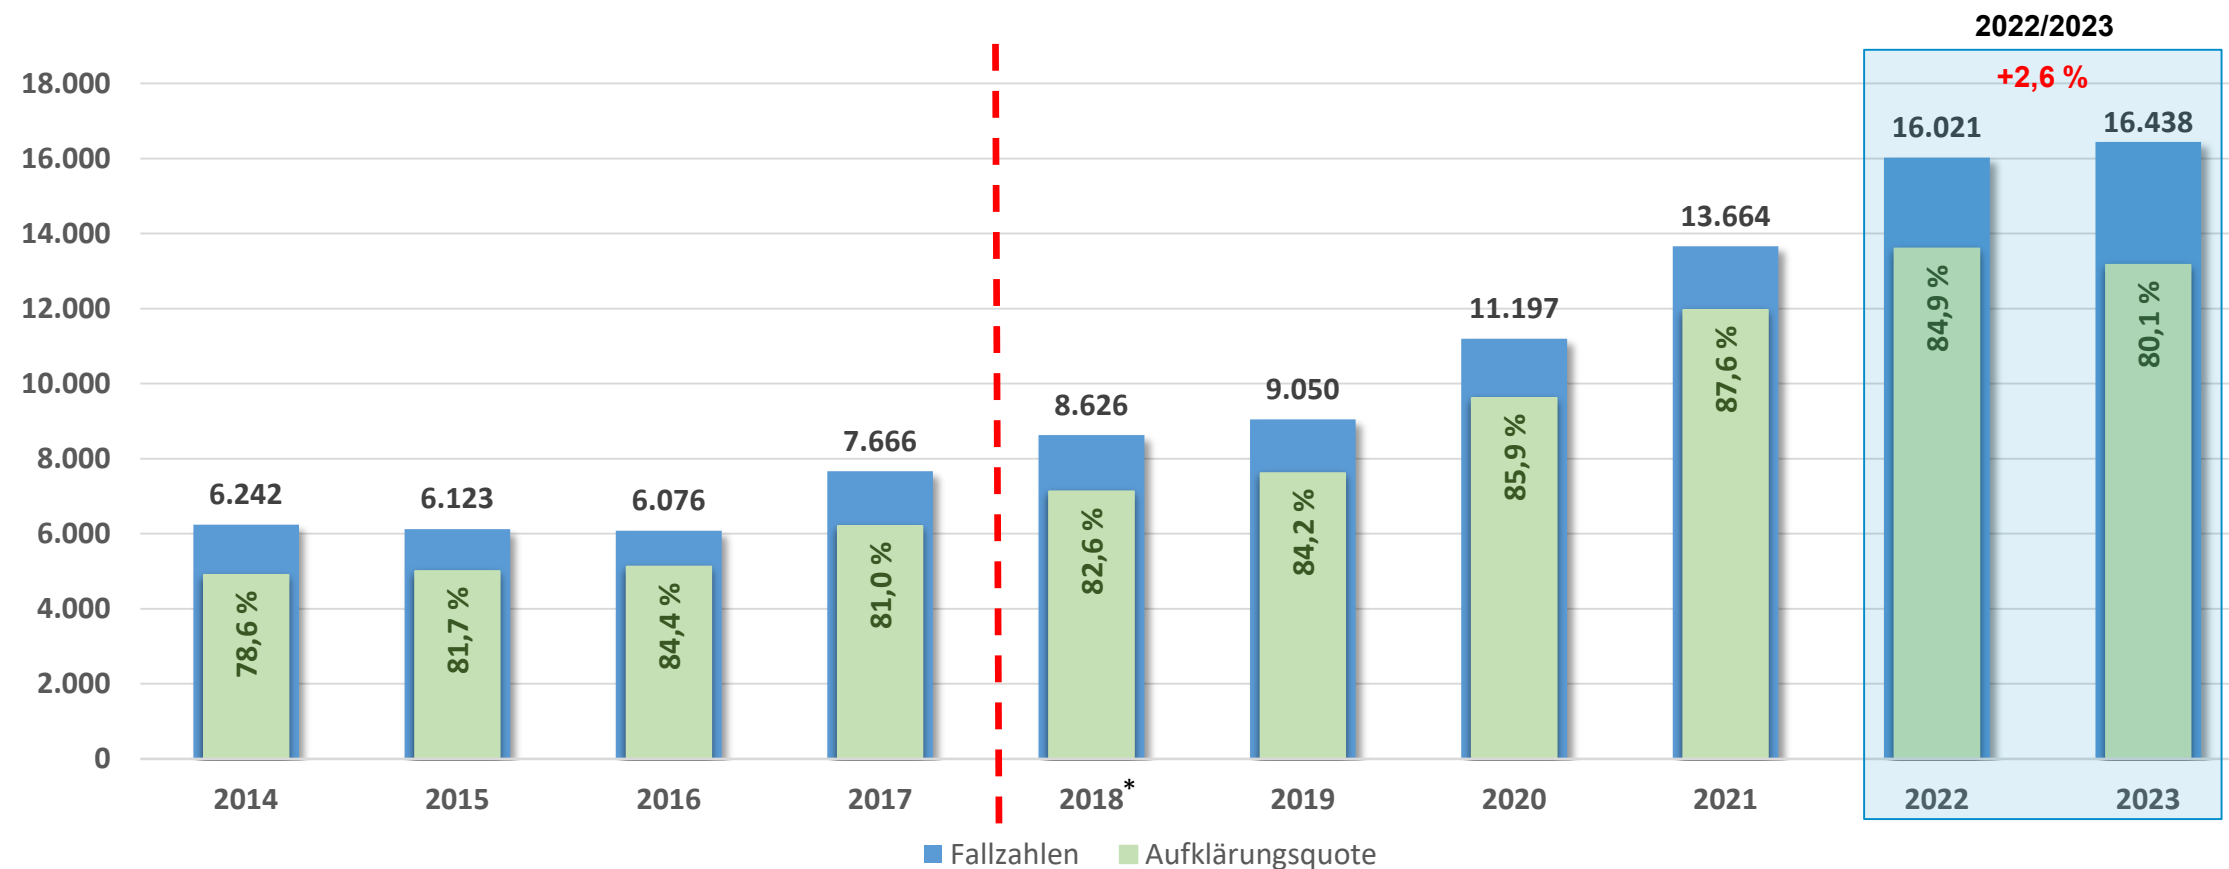

Straftaten gegen die sexuelle Selbstbestimmung

*Strafrechtsänderung - keine Vergleichbarkeit mit Vorjahren