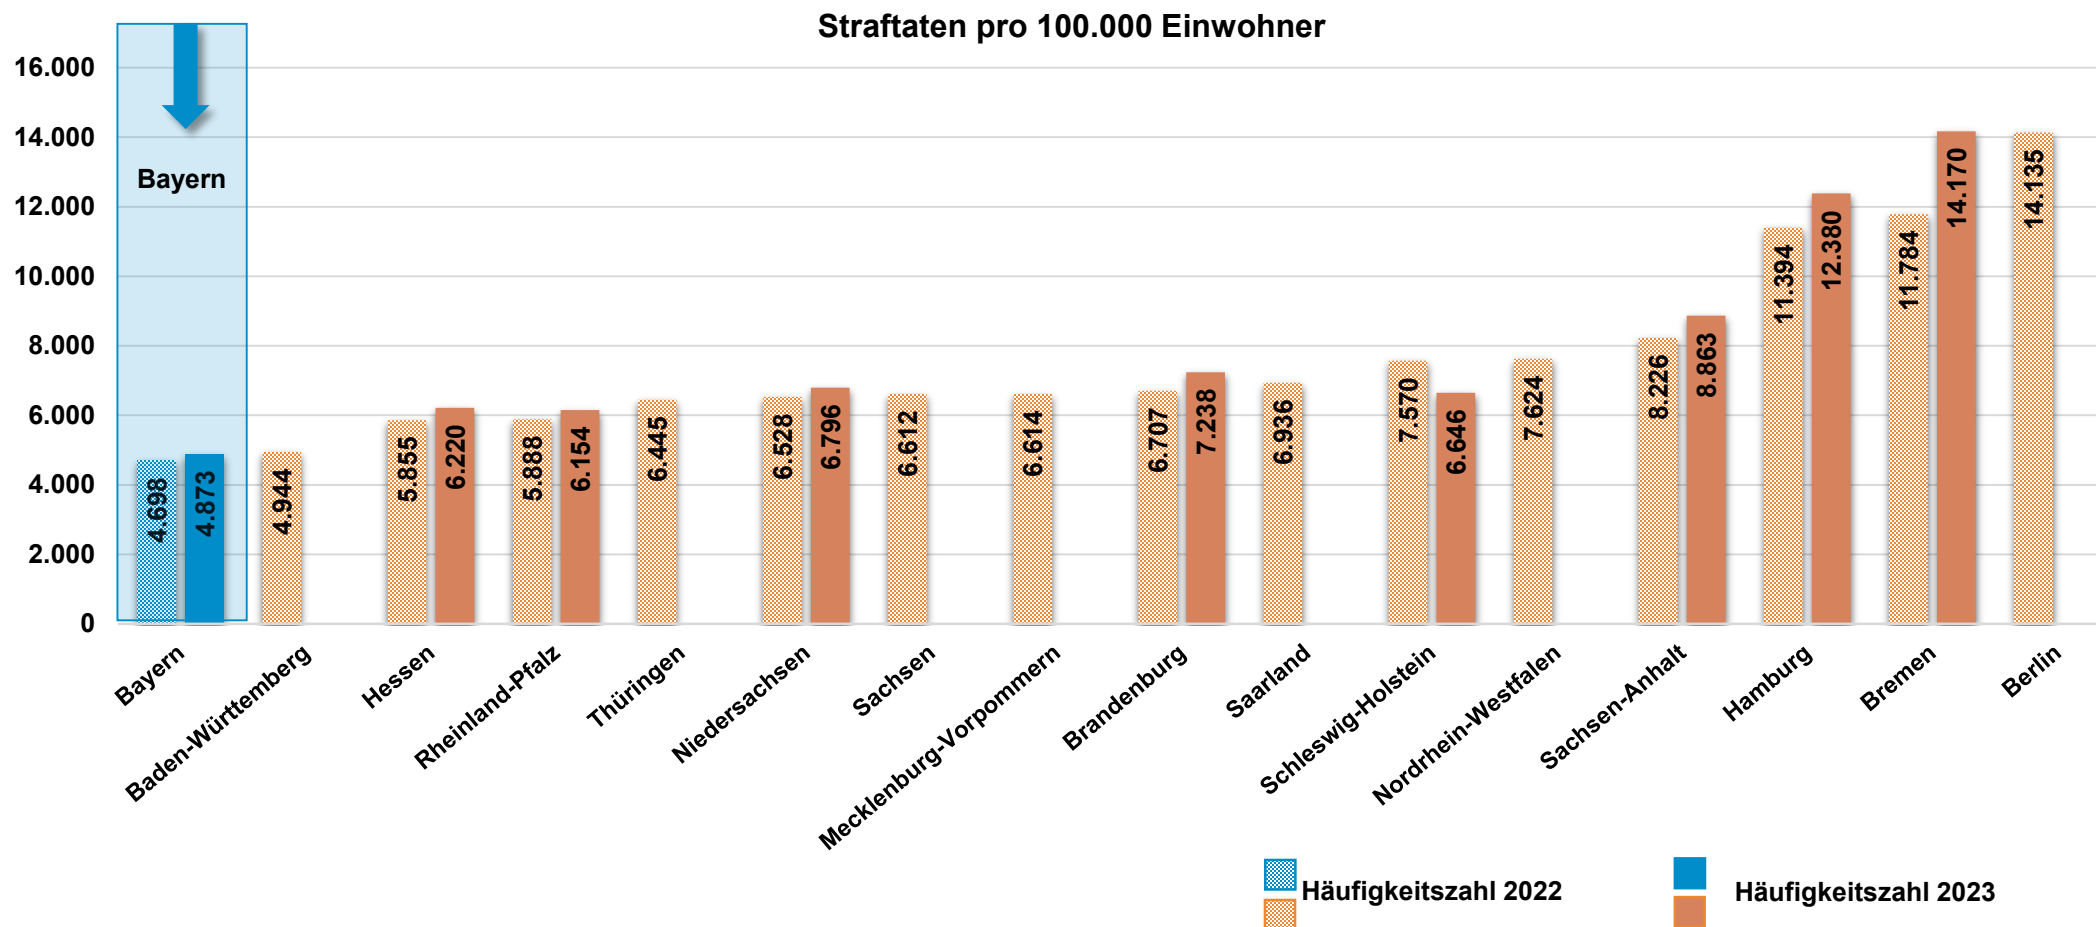

Straftaten gegen die sexuelle Selbstbestimmung

*Strafrechtsänderung - keine Vergleichbarkeit mit Vorjahren

Internetkriminalität

Vermögens- und Fälschungsdelikte

Rauschgiftkriminalität

Drogentote in Bayern

*Ab 2018 beruhen die Angaben auf einer Auswertung des Polizeilichen Informations- und Analyseverbunds jeweils zum 31. Januar des Folgejahres.

Zusammensetzung der Tatverdächtigen (ohne ausländerrechtliche Verstöße)

266.390 Tatverdächtige ohne ausländerrechtliche Verstöße

Entwicklung tatverdächtiger Zuwanderer

Sicherheitspolitische Schwerpunkte

- **Begrenzung der illegalen Migration**
- **Forcierte Abschiebung ausländischer Intensivtäter**
- **Ausbau der Bayerischen Grenzpolizei**
- **Konsequente Bekämpfung des Wohnungseinbruchs**
- **Mehr Sicherheit im öffentlichen Raum**
- **Verstärkter Kampf gegen Kinderpornografie**
- **Strenge Kontrollen der neuen Cannabisregeln**
- **Weitere Verstärkung der Bayerischen Polizei**

Entwicklung der Haushaltsstellen

Kriminalitätsbelastung im bundesweiten Vergleich Straftaten insgesamt

In Bayern leben, heißt sicherer leben!