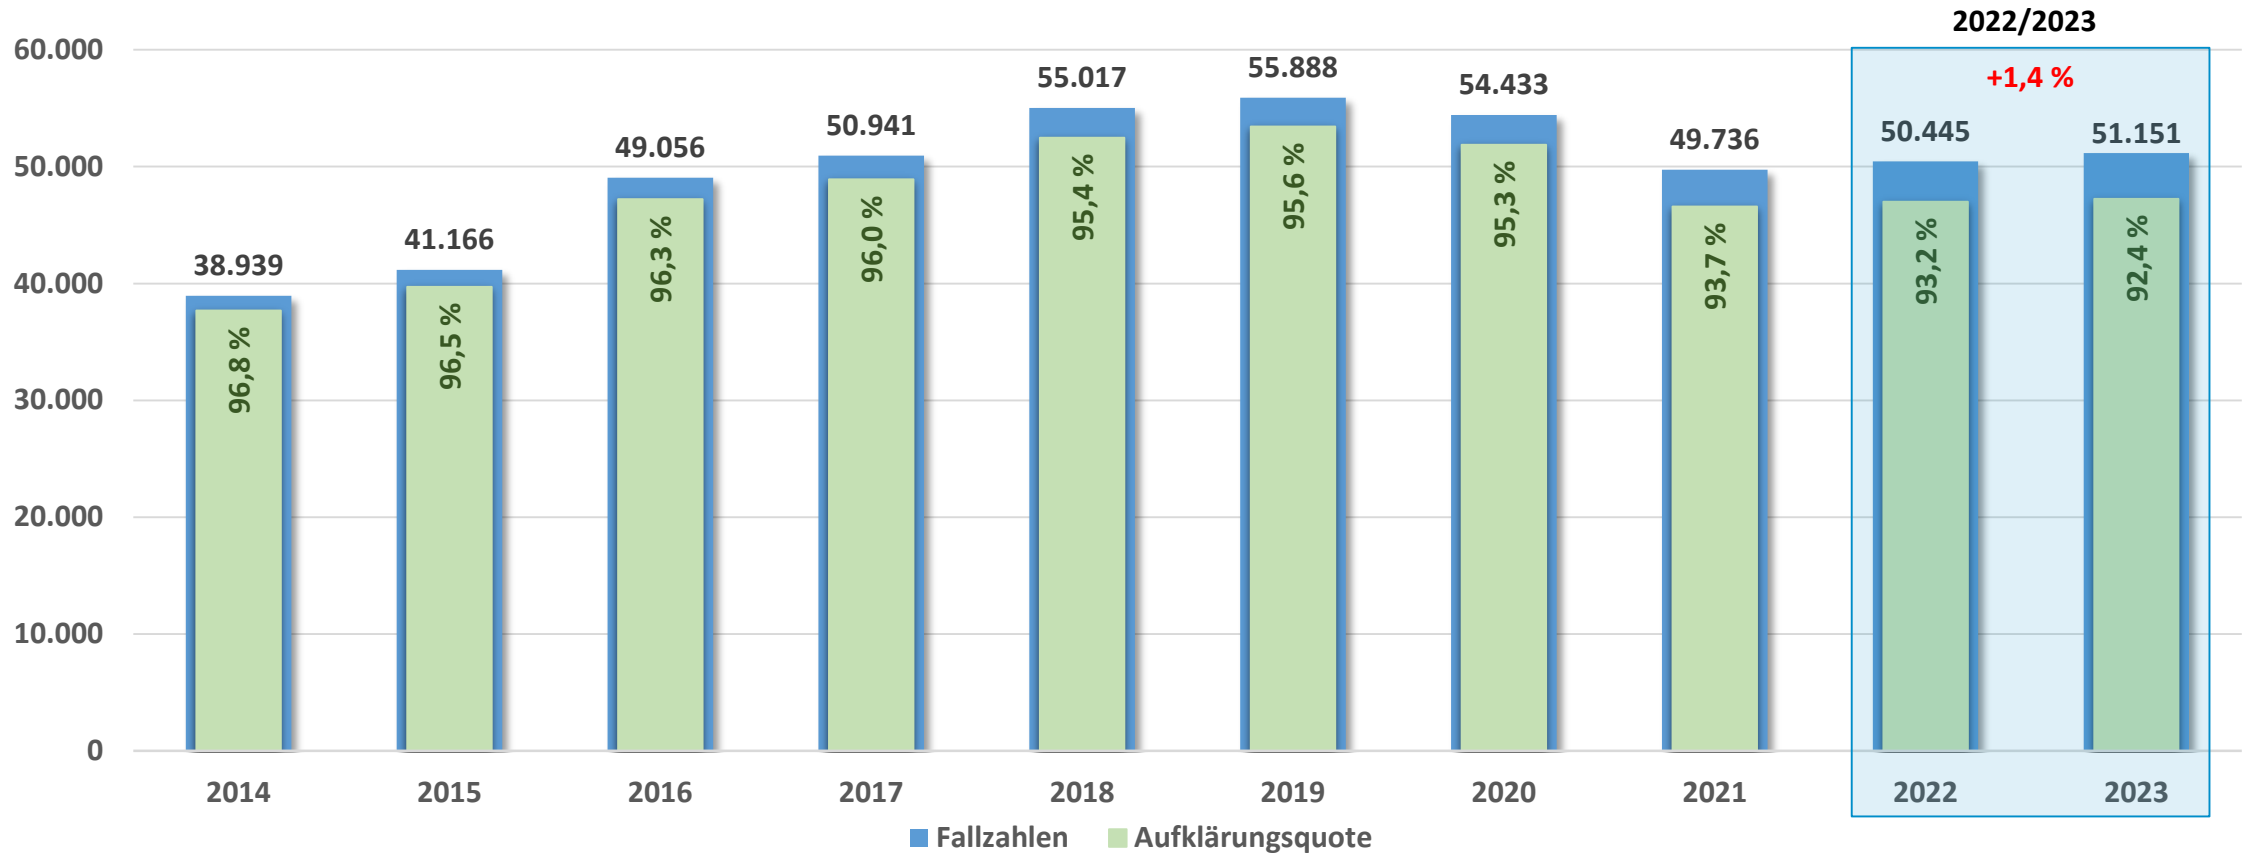

Straftaten gegen die sexuelle Selbstbestimmung

*Strafrechtsänderung - keine Vergleichbarkeit mit Vorjahren

Internetkriminalität

Vermögens- und Fälschungsdelikte

Rauschgiftkriminalität

Drogentote in Bayern

*Ab 2018 beruhen die Angaben auf einer Auswertung des Polizeilichen Informations- und Analyseverbunds jeweils zum 31. Januar des Folgejahres.

Zusammensetzung der Tatverdächtigen (ohne ausländerrechtliche Verstöße)

266.390 Tatverdächtige ohne ausländerrechtliche Verstöße

Entwicklung tatverdächtiger Zuwanderer

Sicherheitspolitische Schwerpunkte

- **Begrenzung der illegalen Migration**
- **Forcierte Abschiebung ausländischer Intensivtäter**
- **Ausbau der Bayerischen Grenzpolizei**
- **Konsequente Bekämpfung des Wohnungseinbruchs**
- **Mehr Sicherheit im öffentlichen Raum**
- **Verstärkter Kampf gegen Kinderpornografie**
- **Strenge Kontrollen der neuen Cannabisregeln**
- **Weitere Verstärkung der Bayerischen Polizei**