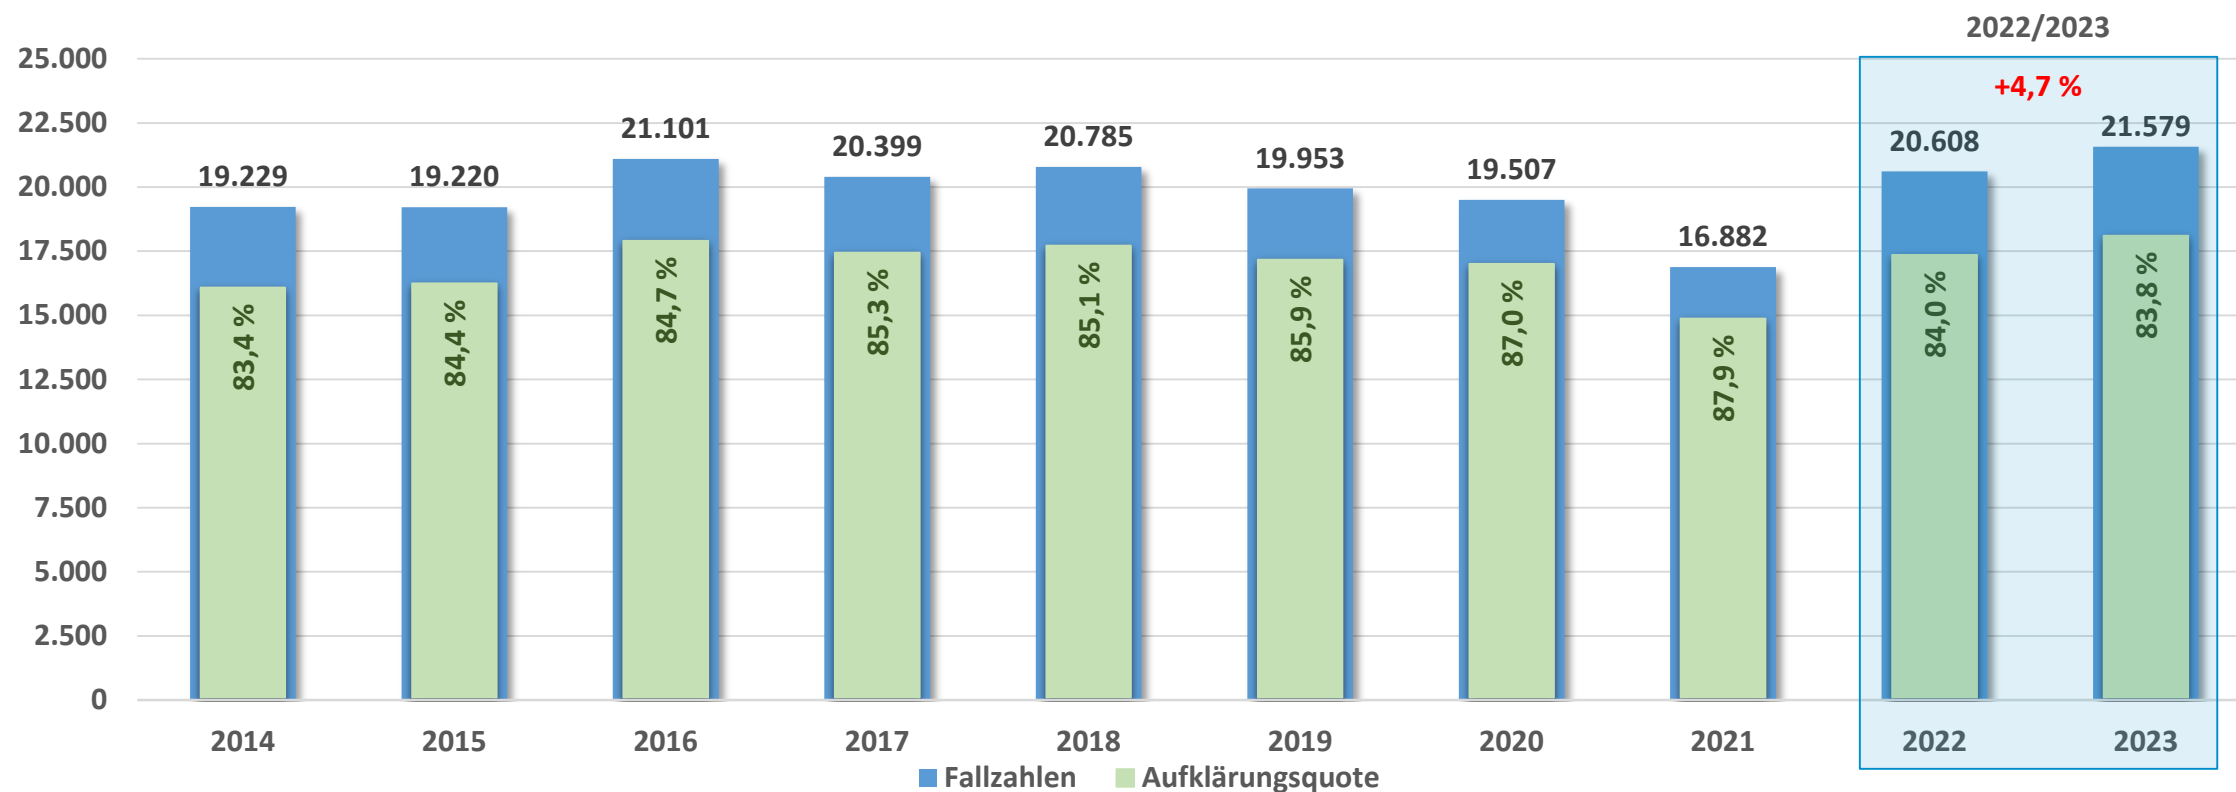

Gewaltkriminalität*

*Mord, Totschlag, Tötung auf Verlangen, Vergewaltigung, sexuelle Nötigung im besonders schweren Fall, Raub, räuberische Erpressung, räuberischer Angriff auf Kraftfahrer, Körperverletzung mit Todesfolge, gefährliche und schwere Körperverletzung, erpresserischer Menschenraub, Geiselnahme, Angriffe auf Luft- und Seeverkehr