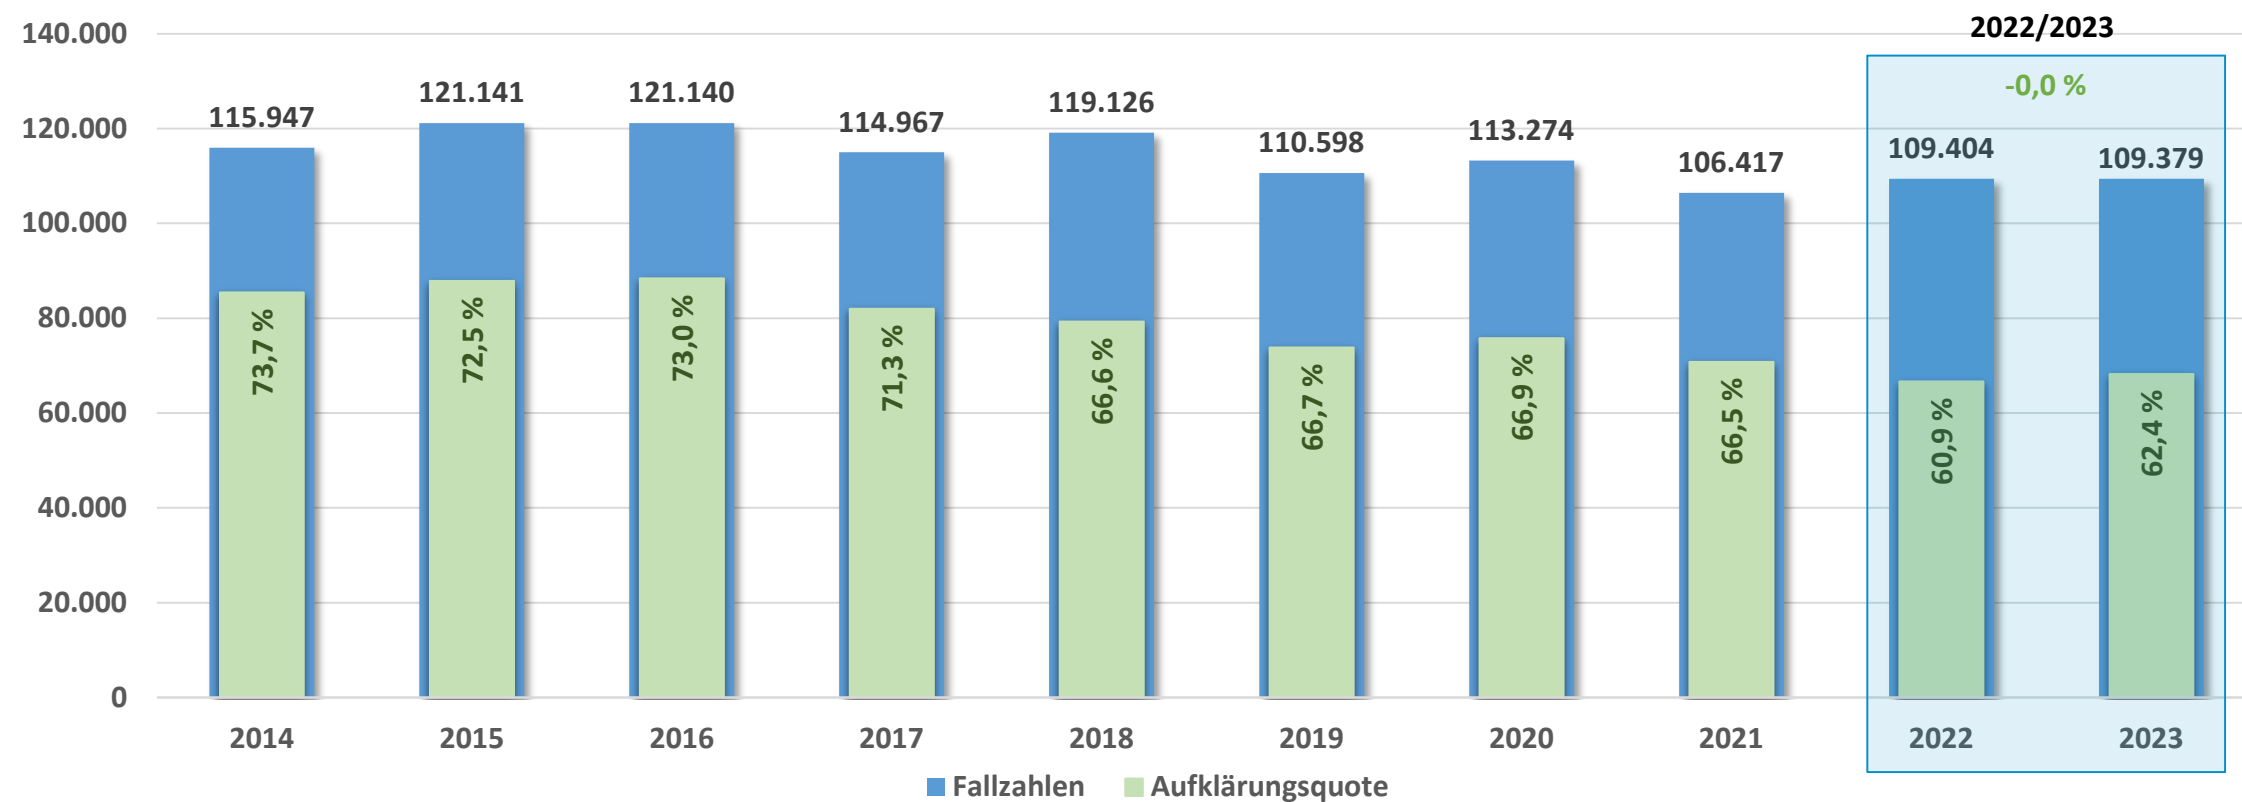

Straftaten gegen die sexuelle Selbstbestimmung

*Strafrechtsänderung - keine Vergleichbarkeit mit Vorjahren

Internetkriminalität

Vermögens- und Fälschungsdelikte

Rauschgiftkriminalität

Drogentote in Bayern

*Ab 2018 beruhen die Angaben auf einer Auswertung des Polizeilichen Informations- und Analyseverbunds jeweils zum 31. Januar des Folgejahres.

Zusammensetzung der Tatverdächtigen (ohne ausländerrechtliche Verstöße)

266.390 Tatverdächtige ohne ausländerrechtliche Verstöße

Entwicklung tatverdächtiger Zuwanderer

Sicherheitspolitische Schwerpunkte

- **Begrenzung der illegalen Migration**
- **Forcierte Abschiebung ausländischer Intensivtäter**
- **Ausbau der Bayerischen Grenzpolizei**
- **Konsequente Bekämpfung des Wohnungseinbruchs**
- **Mehr Sicherheit im öffentlichen Raum**
- **Verstärkter Kampf gegen Kinderpornografie**
- **Strenge Kontrollen der neuen Cannabisregeln**
- **Weitere Verstärkung der Bayerischen Polizei**