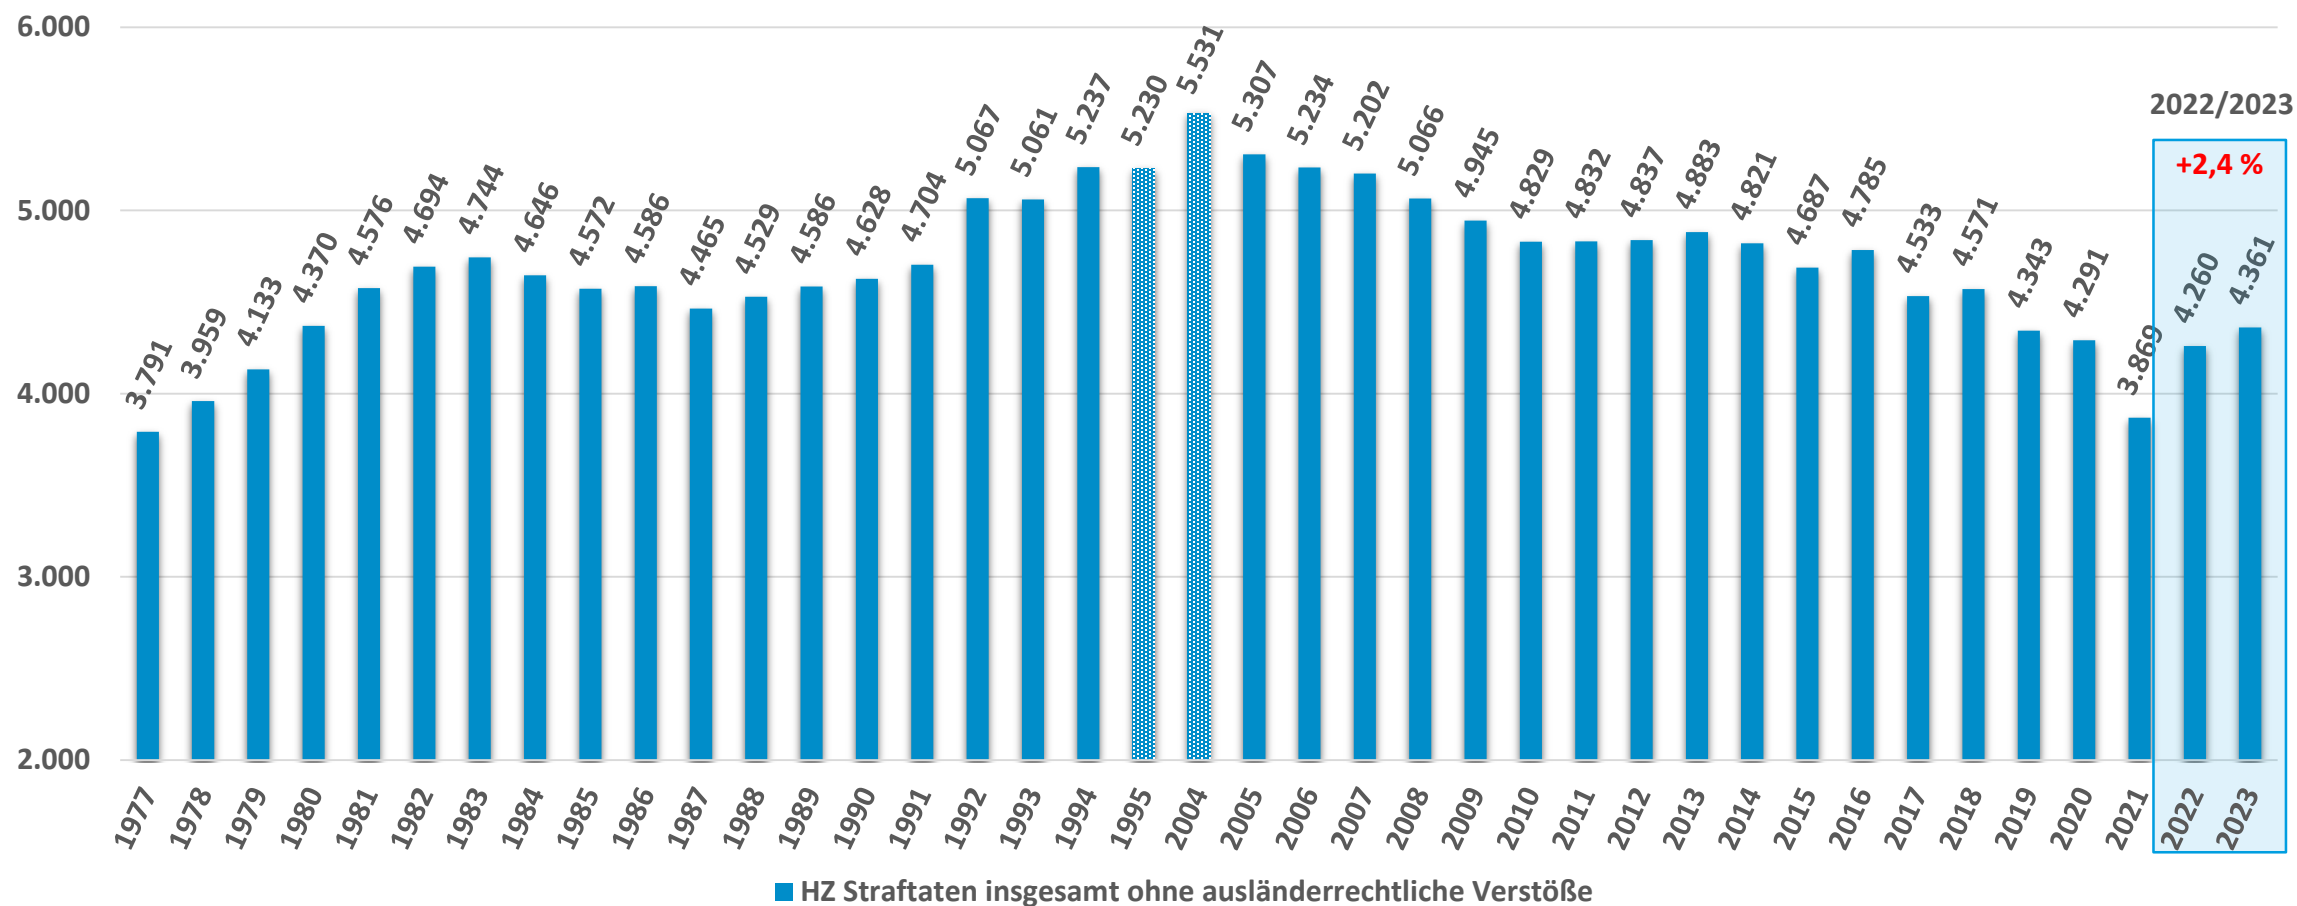

Pressekonferenz zur Polizeilichen Kriminalstatistik in Bayern 2023

18. März 2024

Entwicklung der Gesamtkriminalität Straftaten insgesamt (ohne ausländerrechtliche Verstöße)

Kriminalitätsbelastung Häufigkeitszahl* insgesamt (ohne ausländerrechtliche Verstöße)

*Zahl der Straftaten je 100.000 Einwohner

Aufklärungsquote Straftaten insgesamt (ohne ausländerrechtliche Verstöße)

Diebstahlsdelikte

Wohnungseinbruchdiebstahl

*Änderung der Erfassungsrichtlinien 2016; direkter Vergleich mit den Jahren vor 2017 nicht möglich