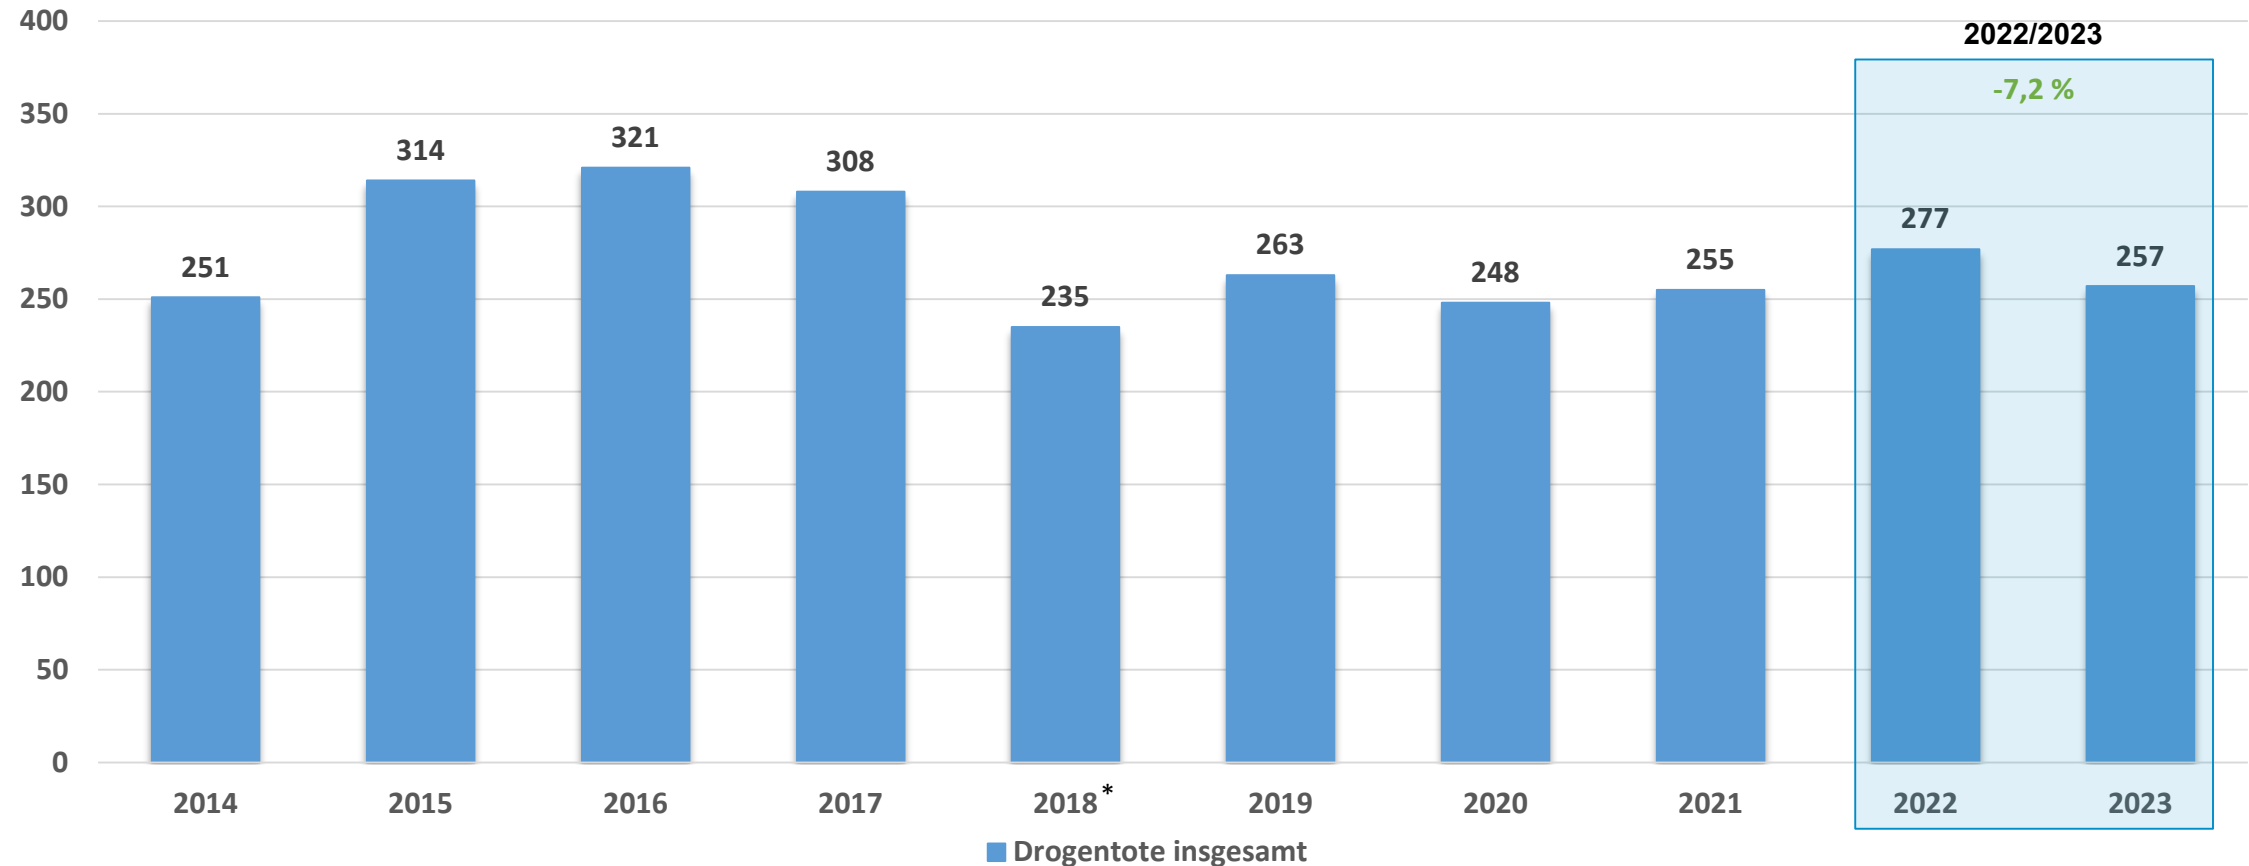

Straftaten gegen die sexuelle Selbstbestimmung

*Strafrechtsänderung - keine Vergleichbarkeit mit Vorjahren

Internetkriminalität

Vermögens- und Fälschungsdelikte

Rauschgiftkriminalität

Drogentote in Bayern

*Ab 2018 beruhen die Angaben auf einer Auswertung des Polizeilichen Informations- und Analyseverbunds jeweils zum 31. Januar des Folgejahres.

Zusammensetzung der Tatverdächtigen (ohne ausländerrechtliche Verstöße)

266.390 Tatverdächtige ohne ausländerrechtliche Verstöße

Entwicklung tatverdächtiger Zuwanderer

Sicherheitspolitische Schwerpunkte

- **Begrenzung der illegalen Migration**
- **Forcierte Abschiebung ausländischer Intensivtäter**
- **Ausbau der Bayerischen Grenzpolizei**
- **Konsequente Bekämpfung des Wohnungseinbruchs**
- **Mehr Sicherheit im öffentlichen Raum**
- **Verstärkter Kampf gegen Kinderpornografie**
- **Strenge Kontrollen der neuen Cannabisregeln**
- **Weitere Verstärkung der Bayerischen Polizei**