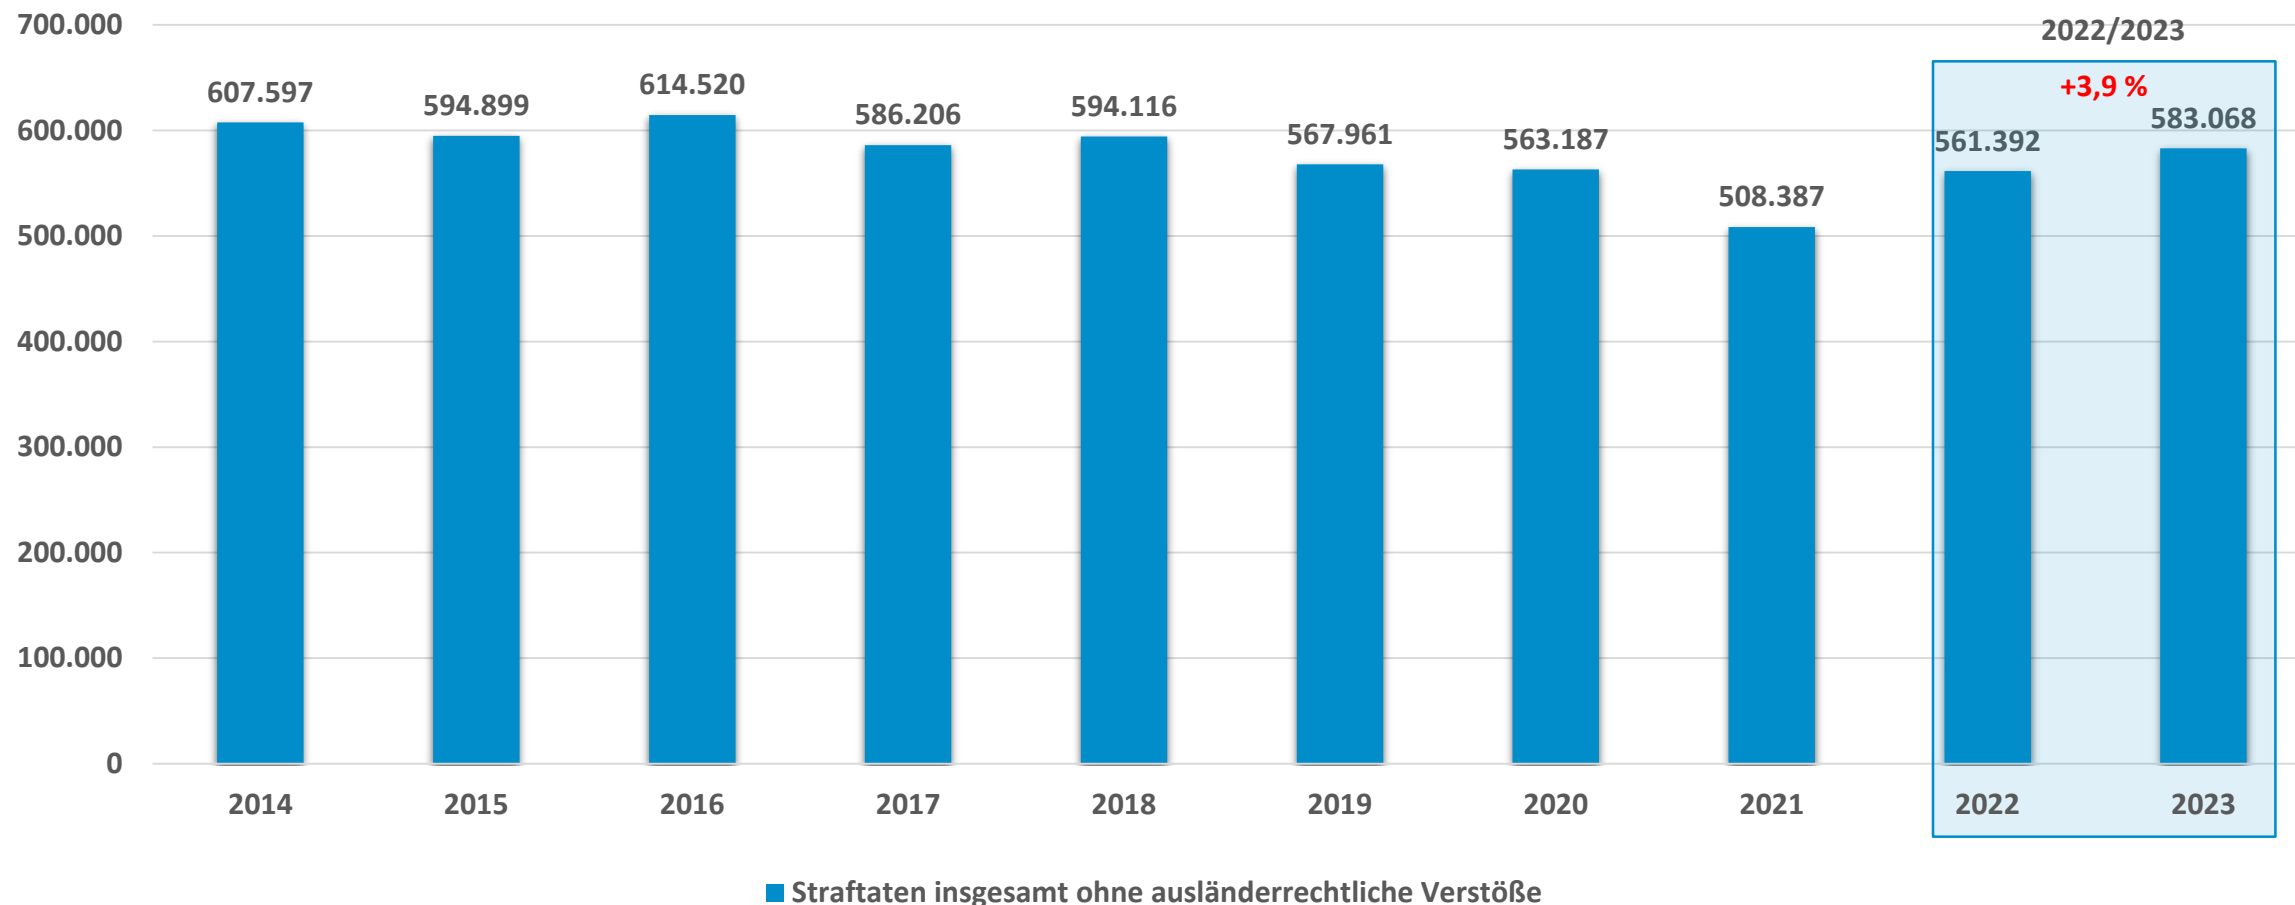

Pressekonferenz zur Polizeilichen Kriminalstatistik in Bayern 2023

18. März 2024

Entwicklung der Gesamtkriminalität Straftaten insgesamt (ohne ausländerrechtliche Verstöße)

Kriminalitätsbelastung Häufigkeitszahl* insgesamt (ohne ausländerrechtliche Verstöße)

*Zahl der Straftaten je 100.000 Einwohner

Aufklärungsquote Straftaten insgesamt (ohne ausländerrechtliche Verstöße)

Diebstahlsdelikte

Wohnungseinbruchdiebstahl

*Änderung der Erfassungsrichtlinien 2016; direkter Vergleich mit den Jahren vor 2017 nicht möglich