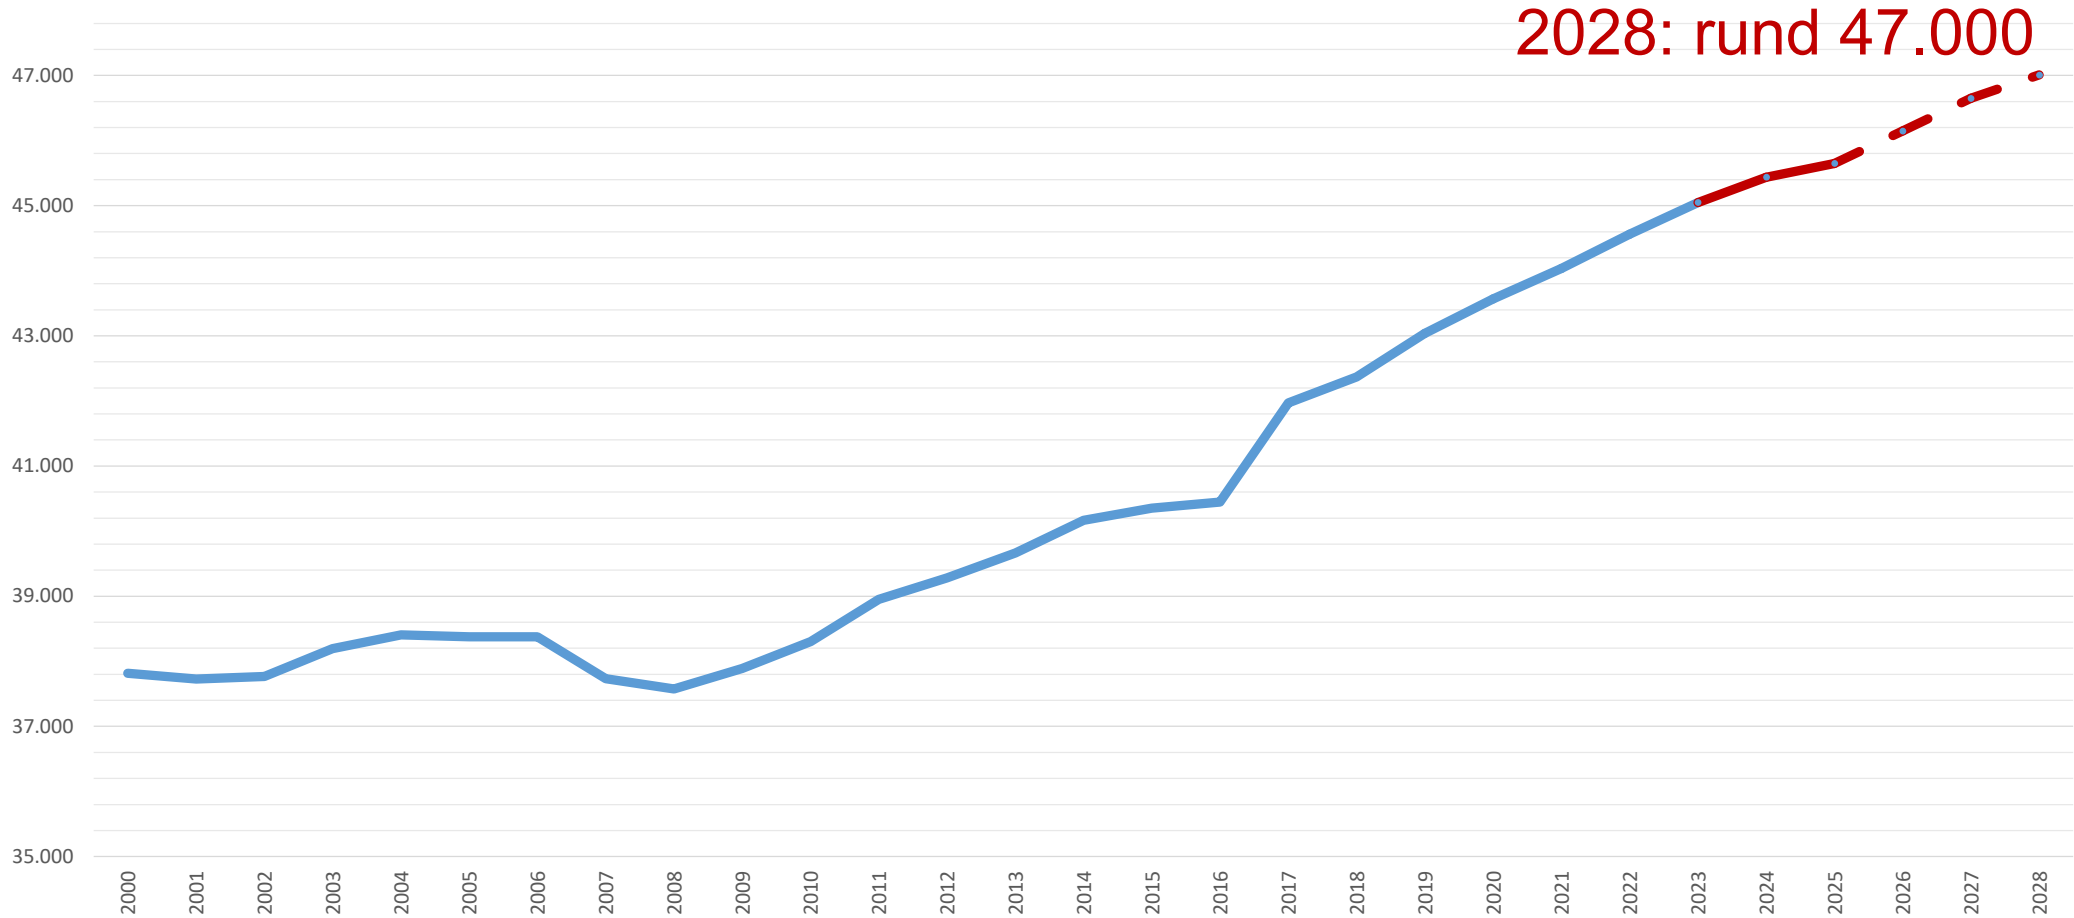

Entwicklung der Haushaltsstellen