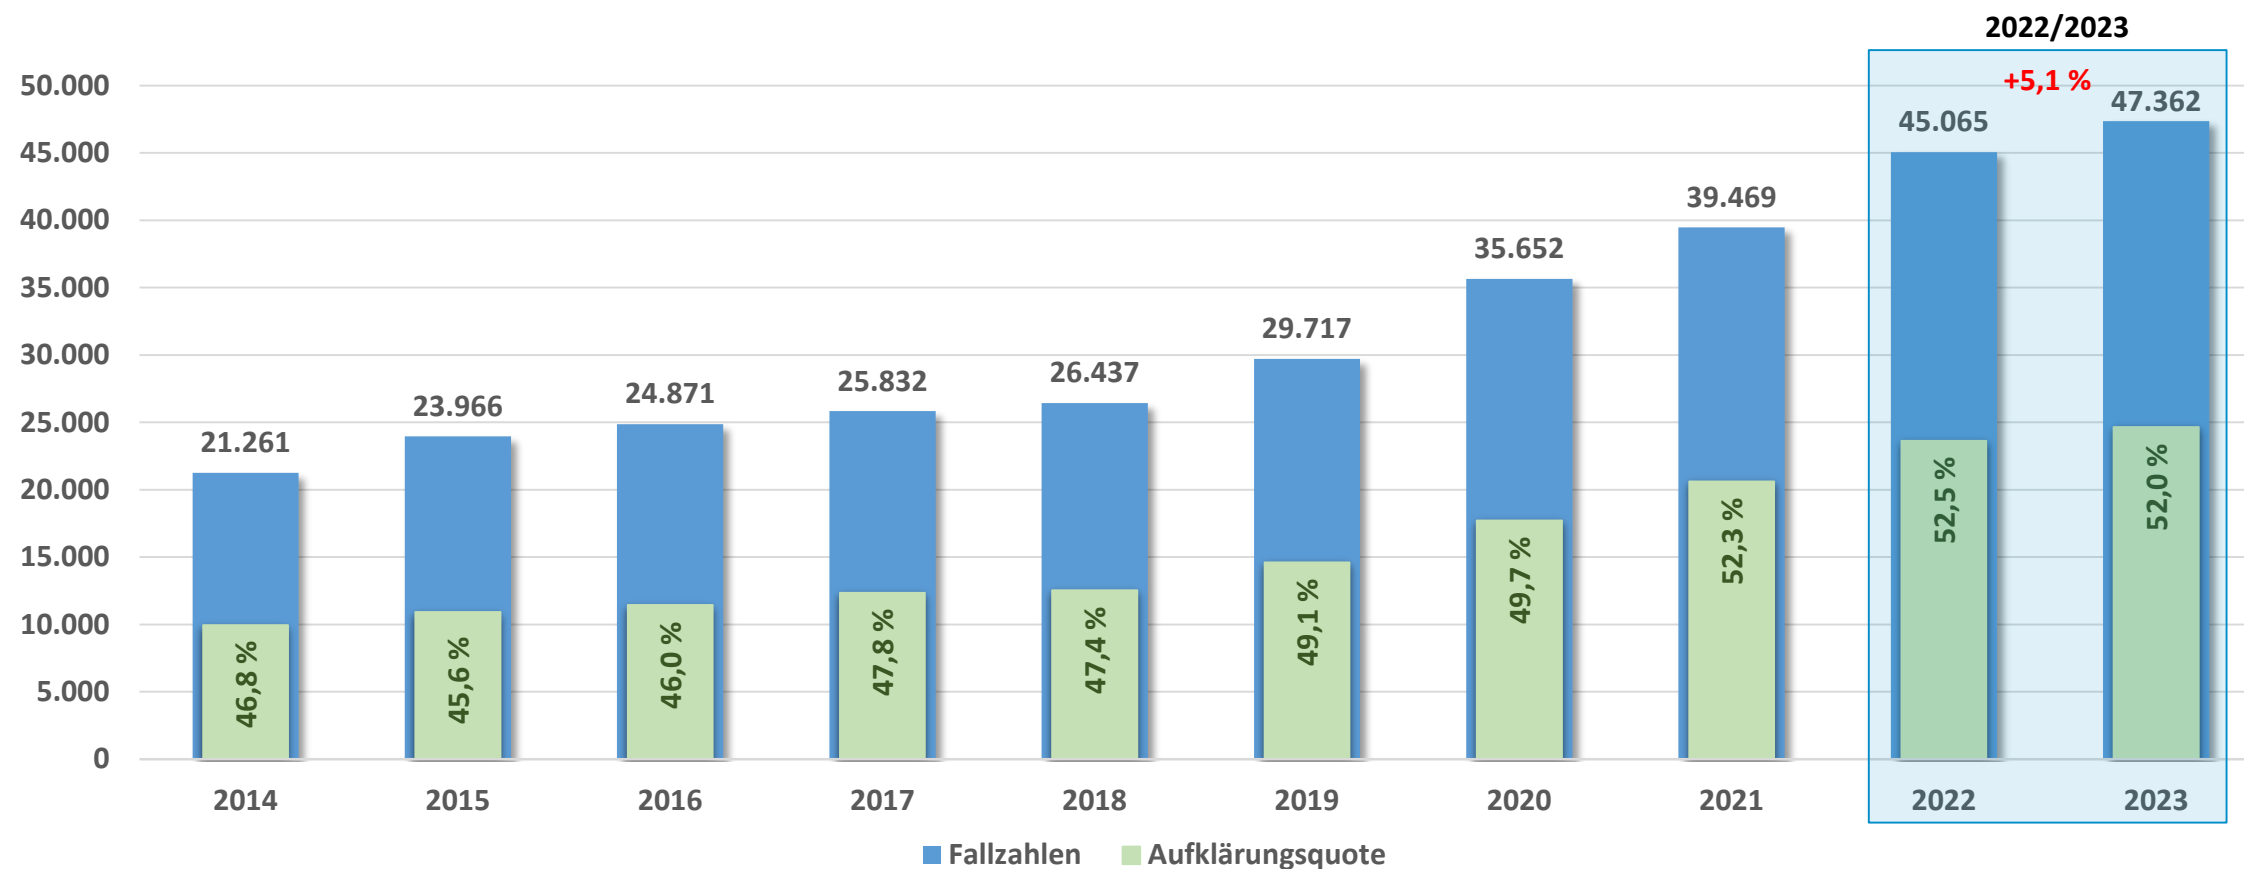

Internetkriminalität