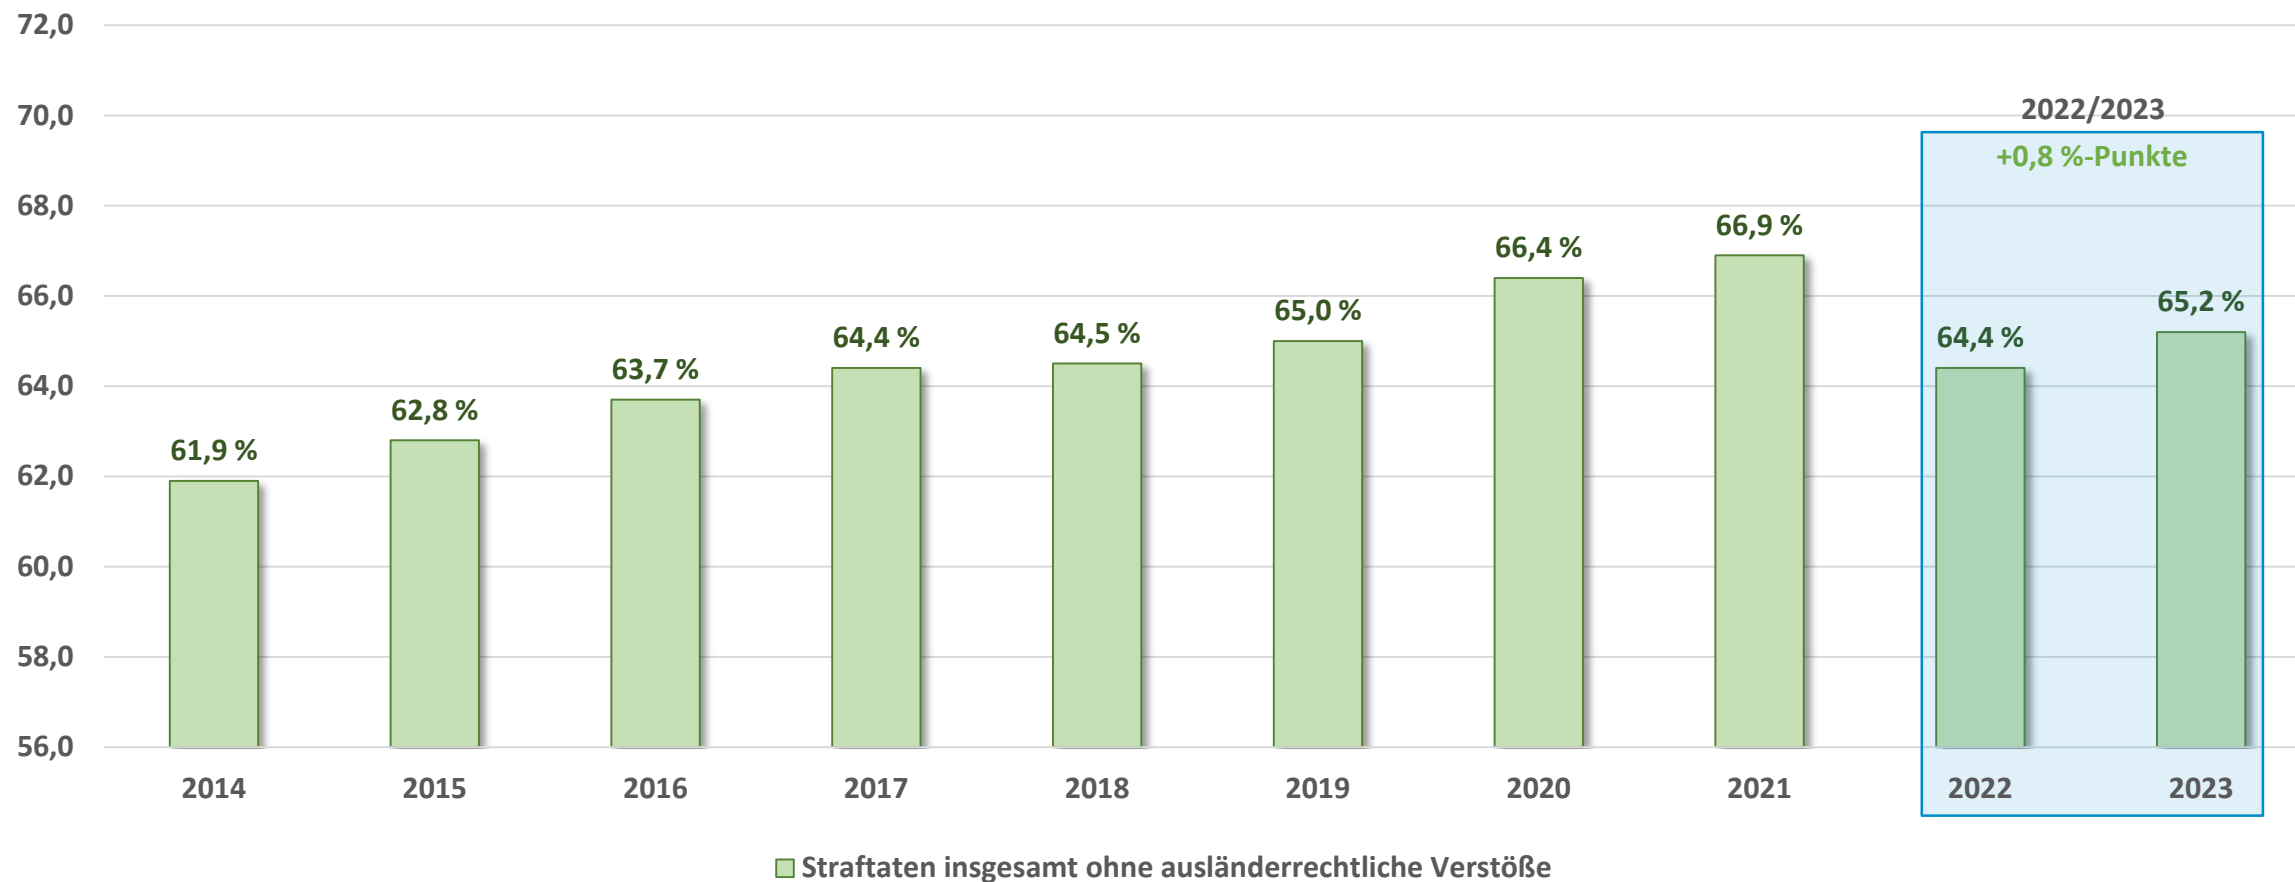

Pressekonferenz zur Polizeilichen Kriminalstatistik in Bayern 2023

18. März 2024

Entwicklung der Gesamtkriminalität Straftaten insgesamt (ohne ausländerrechtliche Verstöße)

Kriminalitätsbelastung Häufigkeitszahl* insgesamt (ohne ausländerrechtliche Verstöße)

*Zahl der Straftaten je 100.000 Einwohner

Aufklärungsquote Straftaten insgesamt (ohne ausländerrechtliche Verstöße)

Diebstahlsdelikte

Wohnungseinbruchdiebstahl

*Änderung der Erfassungsrichtlinien 2016; direkter Vergleich mit den Jahren vor 2017 nicht möglich

Zusammensetzung der Tatverdächtigen (ohne ausländerrechtliche Verstöße)

266.390 Tatverdächtige ohne ausländerrechtliche Verstöße

Entwicklung tatverdächtiger Zuwanderer

Sicherheitspolitische Schwerpunkte

- **Begrenzung der illegalen Migration**
- **Forcierte Abschiebung ausländischer Intensivtäter**
- **Ausbau der Bayerischen Grenzpolizei**
- **Konsequente Bekämpfung des Wohnungseinbruchs**
- **Mehr Sicherheit im öffentlichen Raum**
- **Verstärkter Kampf gegen Kinderpornografie**
- **Strenge Kontrollen der neuen Cannabisregeln**
- **Weitere Verstärkung der Bayerischen Polizei**